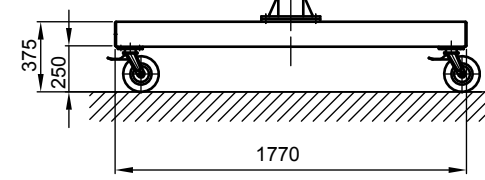

B - B

Kran	LPK 250 kg x 7000 mm (Storlekar 1)
design bas	H2/B3
Insatsplats	inomhusanvändning
villkor i omgivningen	-5° C upp till +40° C, utan extra tillval
telfer + åkverk	GM 2 250.8-1/HF 3
FEM grupp	2m / M5
tväråk	manuell
lyft	2 / 8 m/min
total vikt	460 kg (därav telfer + åkverk 27 kg)
Driftspänning	3/PE ~50 Hz 400 V (TN-S)
total strömförbrukning	0,4 kW
Startström för spänningsfallsberäkning	3,3 A (I _{A_HU} * cos phi)